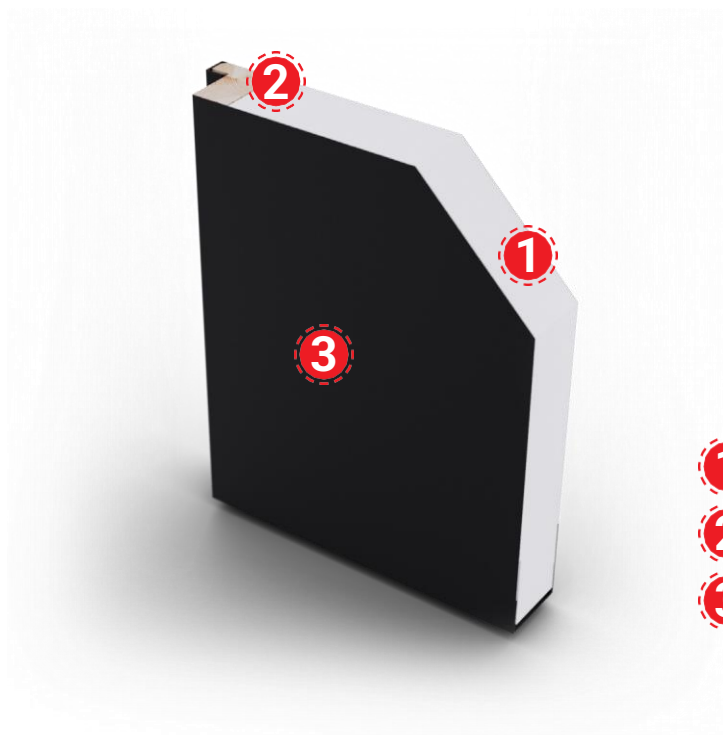

# SÉRIE MZ41

- 1** Izolace Dřevěná
- 2** výztuž
- 3** Ocelový plášť (0,5 mm)

## TECHNICKÉ PARAMETRY:

1. Vnitřní izolace – styrofoam (polystyren)
2. Ukončovací plech – možnost zkracování dveří
3. Vnitřní dřevěná výstuž pro závěsy

# ROZMĚRY:

Vzdálenost L:  
 informační kóta (vychází z  
 konstrukce zámku)