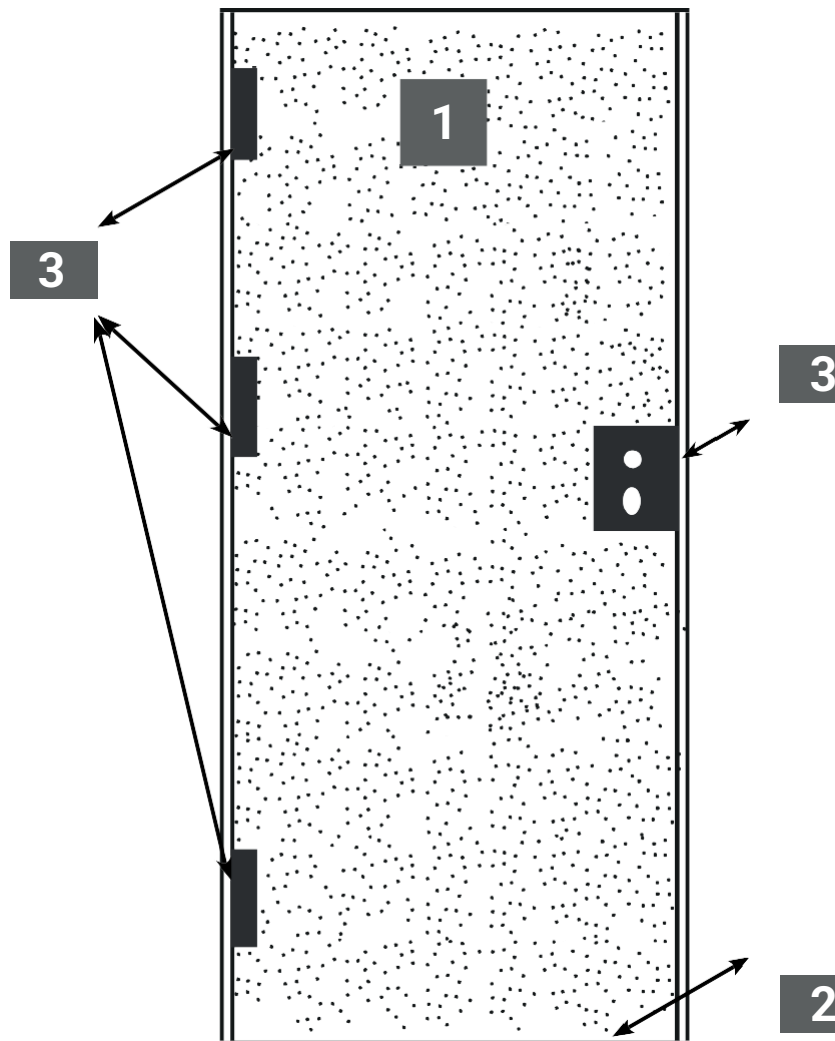

## TECHNICKÉ PARAMETRY:

1. Vnitřní izolace – styrofoam (polystyren)
2. Ukončovací plech – možnost zkracování dveří
3. Vnitřní dřevěná výstuž pro závěsy

# ROZMĚRY:

Vzdálenost L:  
 informační kóta (vychází z  
 konstrukce zámku)