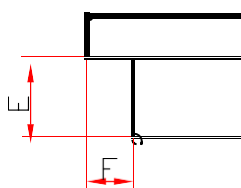

ROZMĚRY:

NÁŠ STANDARD

	ČSN PP
A	720
	820
	920
	1020
B	750
	850
	950
	1050
C	1970
D	1985
E	26
F	15
G	195
H	970
J	1745
K	1046
L	900
M	72

tolerance A, B: +1mm / -2mm
tolerance C, D: +/-2mm
tolerance E: +/-0,5mm
tolerance F, G, H, J, K, M: +/-1mm

Vzdálenost L:
informační kóta (vychází z
konstrukce zámku)