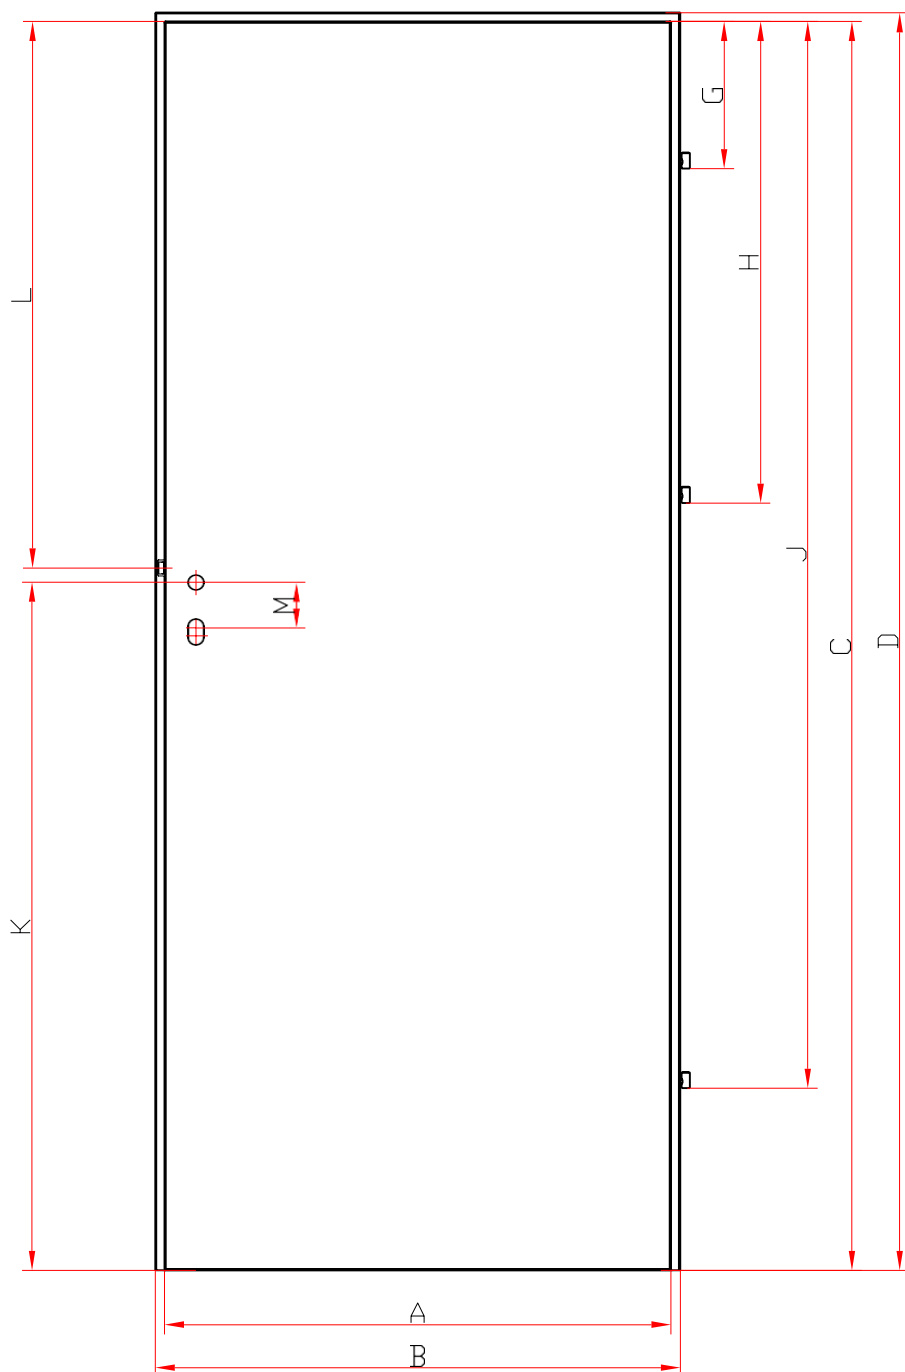

# SÉRIE MZ41

- 1** Izolace Dřevěná
- 2** výztuž
- 3** Ocelový plášť (0,5 mm)

# ROZMĚRY:

## NÁŠ STANDARD

	ČSN PP
A	720
	820
	920
	1020
B	750
	850
	950
	1050
C	1970
D	1985
E	26
F	15
G	195
H	970
J	1745
K	1046
L	900
M	72

tolerance A, B: +1mm / -2mm  
 tolerance C, D: +/-2mm  
 tolerance E: +/-0,5mm  
 tolerance F, G, H, J, K, M: +/-1mm

Vzdálenost L:  
 informační kóta (vychází z  
 konstrukce zámku)