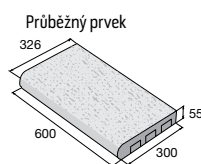

Bazénové lemy SLATE

~~479,20~~
431,20 Kč/ks