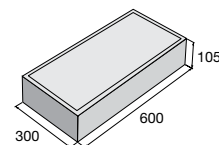

ostatní b. ~~141,60~~
124,60 Kč/ks

LB 30/30/PL-UK

přírodní ~~73,80~~
65,00 Kč/ks

ostatní b. ~~79,90~~
70,30 Kč/ks

LB 30/30/PL-PR

přírodní ~~73,80~~
65,00 Kč/ks

ostatní b. ~~79,90~~
70,30 Kč/ks

ZDL 200