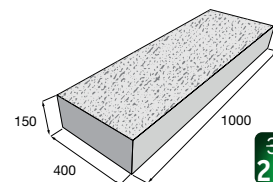

~~418,70~~
376,80 Kč/ks

Schod PATERN –
povrch reliéfní

přírodní

PATERN 2

~~583,20~~
524,90 Kč/ks

PATERN 3

~~1166,40~~
1049,80 Kč/ks

Schod PATERN 1