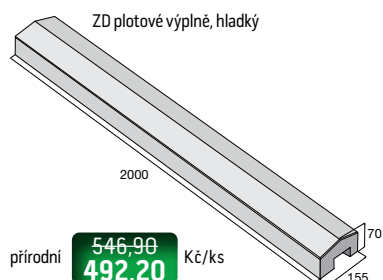

3200,
2800,
2400,
2000

ZD – sloupková, hladký

přírodní **125,80** Kč/ks
113,30

ZD – sloupková, reliéf – kámen

přírodní **147,60** Kč/ks
132,90

ZD – sloupková, reliéf – dřevo

hnědá **130,70** Kč/ks
117,60

3200,
2800,
2400,
2000