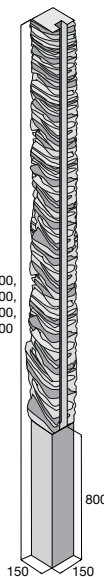

ALTERNO III		
Kámen A	Kámen B	Kámen C
přírodní, výška 60 mm 544,50 479,20 Kč/m ²	přírodní, výška 80 mm 602,60 530,30 Kč/m ²	
Piano, Kamelo, Nuevo, Domino, výška 60 mm 718,70 646,90 Kč/m ²	Piano, Kamelo, Nuevo, výška 80 mm 782,90 704,60 Kč/m ²	bílá, šedá, černá, výška 80 mm 867,60 780,80 Kč/m ²

přírodní –
reliéf kámen

hnědá –
reliéf dřevo

Sloupek průběžný, hladký

v. plotu 240 cm **1 678,30** Kč/ks
1 510,40

v. plotu 200 cm **1 465,30** Kč/ks
1 318,80

v. plotu 160 cm **1 257,20** Kč/ks
1 131,50

v. plotu 120 cm **1 045,40** Kč/ks
940,90

Sloupek průběžný, reliéf – dřevo

v. plotu 240 cm **1 982,00** Kč/ks
1 783,80

v. plotu 200 cm **1 732,70** Kč/ks
1 559,40

v. plotu 160 cm **1 485,90** Kč/ks
1 337,30

v. plotu 120 cm **1 237,80** Kč/ks
1 114,00

3200,
2800,
2400,
2000

ZD – sloupková, hladký

přírodní **125,80** Kč/ks
113,30

ZD – sloupková, reliéf – kámen

přírodní **147,60** Kč/ks
132,90

ZD – sloupková, reliéf – dřevo

hnědá **130,70** Kč/ks
117,60

3200,
2800,
2400,
2000