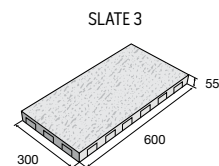

povrch reliéfní/kartáčovaný
krémová, bílá, antracitová

~~991,00~~
891,90 Kč/m²

**10%
SLEVA**

Dlažba a bazénové lemy SLATE

povrch reliéfní

slonovinová

~~978,90~~
881,00 Kč/ks

~~653,40~~
588,10 Kč/ks