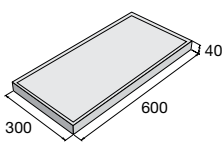

bílá, pískovcová, šedá **807,10** Kč/m²
710,20

přírodní **642,50** Kč/m²
546,10

bílá, pískovcová, šedá **763,50** Kč/m²
671,90

Dlažba KATRINA

KATRINA – povrch tryskaný

774,40 Kč/m²
681,50

Ceny jsou uvedené s DPH již po slevě.