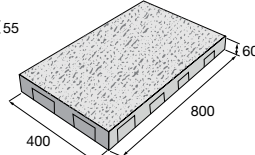

~~583,20~~
524,90 Kč/ks

PATERN 3