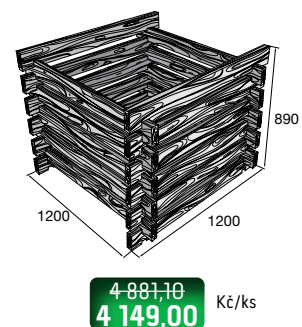

Vyvýšený záhon VARIO

Kompostér

Kompostér – povrch reliéfní

hnědá

Kompostér

Kompostér – sestava

Schodišťové stupně SPV

povrch hladký