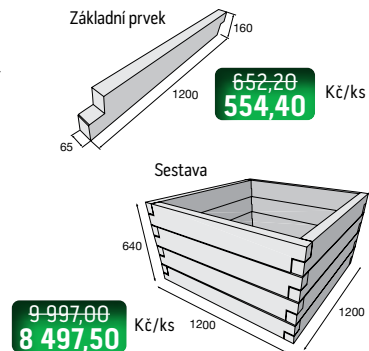

Vyvýšený záhon
VARIO – povrch reliéfní

hnědá/černá
jemný reliéf

tmavohnědá
hrubý reliéf

Vyvýšený záhon VARIO

Kompostér

Kompostér – povrch reliéfní

hnědá

Kompostér