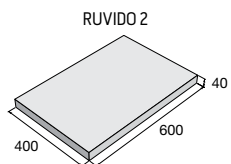

~~562,70~~
478,30 Kč/m²

~~256,50~~
218,00 Kč/m²

~~382,40~~
325,00 Kč/m²

~~281,90~~
239,60 Kč/m²

Ceny jsou uvedené s DPH již po slevě.

Zdicí systém LINE BLOCK

povrch hladký

přírodní bílá černá Corten