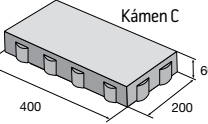

přírodní colormix Piano colormix Kamelo colormix Arido

CALIPSO

přírodní ~~568,70~~
483,40 Kč/m²

ostatní b. ~~660,70~~
561,60 Kč/m²

Ceny jsou uvedené s DPH již po slevě.

Dlažba PIANETA

povrch hladký, reliéfní