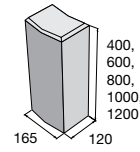

PA-3/40 – přírodní	~~119,80~~ 105,40	Kč/ks	PA-3/40 – písková, červená, hnědá	~~133,10~~ 117,10	Kč/ks
PA-3/60 – přírodní	~~288,00~~ 253,40	Kč/ks	PA-3/60 – písková, červená, hnědá	~~363,00~~ 319,40	Kč/ks
PA-3/80 – přírodní	~~406,60~~ 365,90	Kč/ks	PA-3/80 – písková, červená, hnědá	~~487,60~~ 438,90	Kč/ks
PA-3/100 – přírodní	~~479,20~~ 431,20	Kč/ks	PA-3/120 – přírodní	~~614,70~~ 553,20	Kč/ks