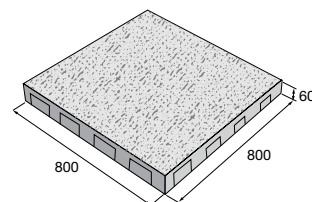

~~418,70~~
376,80 Kč/ks

Schod PATERN –
povrch reliéfní

přírodní

PATERN 2

~~583,20~~
524,90 Kč/ks

PATERN 3

~~1166,40~~
1049,80 Kč/ks

Schod PATERN 1