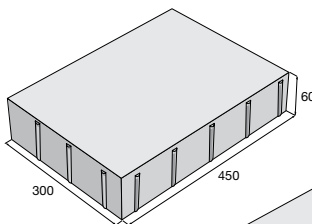

až **13%**
SLEVA

Dlažba HOLLAND VII

HOLLAND VII MIX – povrch hladký

přírodní colormix Piano colormix Alba colormix Galo

HOLLAND VII

přírodní ~~521,50~~
453,70 Kč/m²

ostatní b. ~~605,00~~
544,50 Kč/m²

až **20%**
SLEVA

Dlažba MARMOLA

povrch hladký

přírodní colormix Piano colormix Domino colormix Nuevo colormix Kamelo

Kámen A

Kámen C

Kámen B

přírodní ~~544,50~~
462,80 Kč/m²

ostatní barvy ~~718,70~~
575,00 Kč/m²

Upozornění: Sestava 3 kamenů. Jednotlivé kameny nelze dodávat samostatně.

15%
SLEVA

Dlažba CALIPSO

CALIPSO – povrch hladký

přírodní colormix Piano colormix Kamelo colormix Arido

CALIPSO

přírodní ~~568,70~~
483,40 Kč/m²

ostatní b. ~~660,70~~
561,60 Kč/m²

Ceny jsou uvedené s DPH již po slevě.