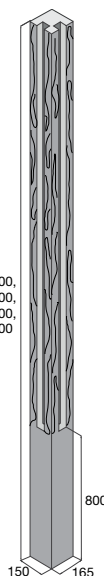

3200,
2800,
2400,
2000