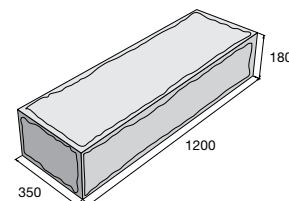

Schod WOODY 1

~~2 681,40~~
2 413,20 Kč/ks

Schod WOODY 2

~~1 436,30~~
1 292,60 Kč/ks

Schod FURIE 2

přírodní ~~2 939,10~~
2 645,20 Kč/ks

Schod OAK 1

~~2 681,40~~
2 413,20 Kč/ks