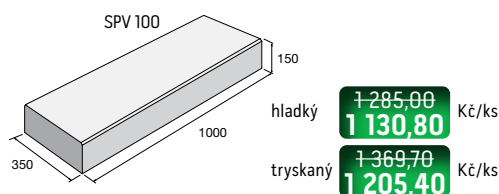

Ceny jsou uvedené s DPH již po slevě.