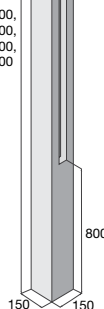

povrch hladký

přírodní

povrch reliéfní

přírodní –
reliéf kámen

hnědá –
reliéf dřevo

Sloupek průběžný, hladký

v. plotu 240 cm **1 678,30** Kč/ks
1 510,40

v. plotu 200 cm **1 465,30** Kč/ks
1 318,80

v. plotu 160 cm **1 257,20** Kč/ks
1 131,50

v. plotu 120 cm **1 045,40** Kč/ks
940,90

Sloupek průběžný, reliéf – kámen

v. plotu 240 cm **1 921,50** Kč/ks
1 729,30

v. plotu 200 cm **1 683,10** Kč/ks
1 514,80

v. plotu 160 cm **1 442,30** Kč/ks
1 298,10

v. plotu 120 cm **1 201,50** Kč/ks
1 081,40

Sloupek průběžný, reliéf – dřevo

v. plotu 240 cm **1 982,00** Kč/ks
1 783,80

v. plotu 200 cm **1 732,70** Kč/ks
1 559,40

v. plotu 160 cm **1 485,90** Kč/ks
1 337,30

v. plotu 120 cm **1 237,80** Kč/ks
1 114,00

3200,
2800,
2400,
2000