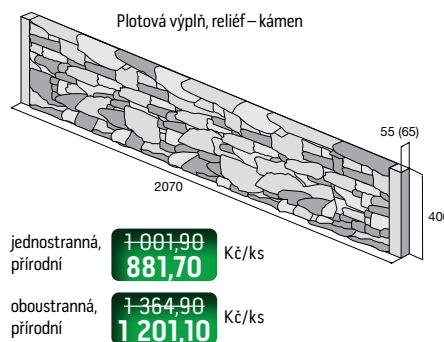

Sloupek průběžný, reliéf – kámen

v. plotu 240 cm **1 921,50** Kč/ks
1 729,30

v. plotu 200 cm **1 683,10** Kč/ks
1 514,80

v. plotu 160 cm **1 442,30** Kč/ks
1 298,10

v. plotu 120 cm **1 201,50** Kč/ks
1 081,40

Sloupek průběžný, reliéf – dřevo

v. plotu 240 cm **1 982,00** Kč/ks
1 783,80

v. plotu 200 cm **1 732,70** Kč/ks
1 559,40

v. plotu 160 cm **1 485,90** Kč/ks
1 337,30

v. plotu 120 cm **1 237,80** Kč/ks
1 114,00

3200,
2800,
2400,
2000

ZD – sloupková, hladký

přírodní **125,80** Kč/ks
113,30

ZD – sloupková, reliéf – kámen

přírodní **147,60** Kč/ks
132,90

ZD – sloupková, reliéf – dřevo

hnědá **130,70** Kč/ks
117,60

3200,
2800,
2400,
2000