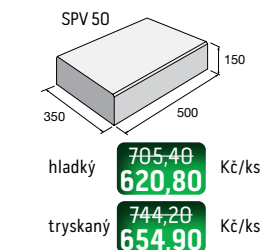

Ceny jsou uvedené s DPH již po slevě.