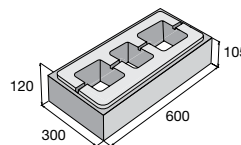

LB 60/30/SL

přírodní ~~124,60~~
109,70 Kč/ks

ostatní b. ~~141,60~~
124,60 Kč/ks