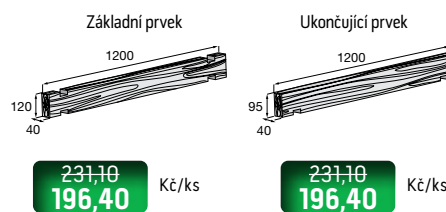

Vyvýšený záhon VARIO

Kompostér

Kompostér – povrch reliéfní

hnědá

Kompostér

Kompostér – sestava

Schodišťové stupně SPV

povrch hladký