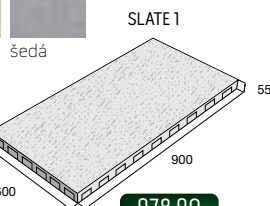

povrch reliéfní/kartáčovaný
krémová, bílá, antracitová

~~991,00~~
891,90 Kč/m²

**10%
SLEVA**

Dlažba a bazénové lemy SLATE

povrch reliéfní

slonovinová

~~978,90~~
881,00 Kč/ks

~~653,40~~
588,10 Kč/ks