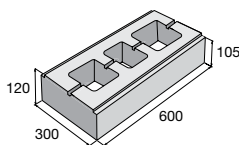

~~562,70~~
478,30 Kč/m²

~~256,50~~
218,00 Kč/m²

~~382,40~~
325,00 Kč/m²

~~281,90~~
239,60 Kč/m²

Ceny jsou uvedené s DPH již po slevě.

Zdicí systém LINE BLOCK

povrch hladký

přírodní bílá černá Corten