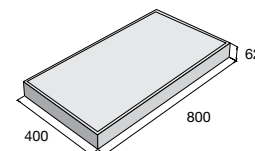

DAREA ~~1051,50~~
893,80 Kč/m²