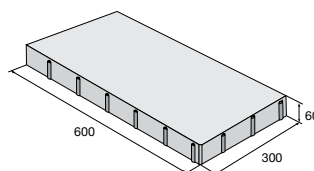

přírodní ~~568,70~~
483,40 Kč/m²

ostatní b. ~~660,70~~
561,60 Kč/m²

Ceny jsou uvedené s DPH již po slevě.