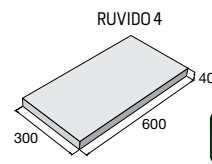

~~562,70~~
478,30 Kč/m²

~~256,50~~
218,00 Kč/m²

~~382,40~~
325,00 Kč/m²

~~281,90~~
239,60 Kč/m²

Ceny jsou uvedené s DPH již po slevě.

Zdicí systém LINE BLOCK

povrch hladký

přírodní bílá černá Corten