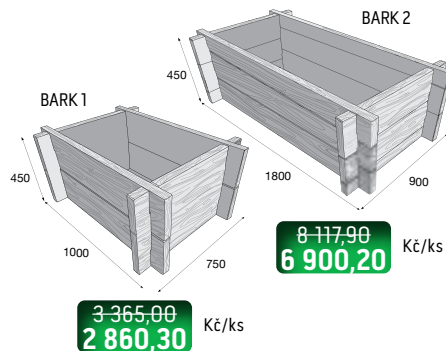

Ceny jsou uvedené s DPH již po slevě.

Vyvýšené záhony

Vyvýšený záhon
BARK – povrch reliéfní

hnědá

Vyvýšený záhon BARK

Vyvýšený záhon
VARIO – povrch reliéfní

hnědá/černá
jemný reliéf

tmavohnědá
hrubý reliéf