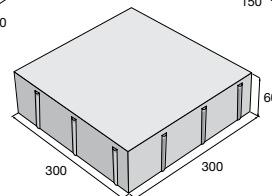

Kámen B

přírodní ~~544,50~~
462,80 Kč/m²

ostatní barvy ~~718,70~~
575,00 Kč/m²

Upozornění: Sestava 3 kamenů. Jednotlivé kameny nelze dodávat samostatně.