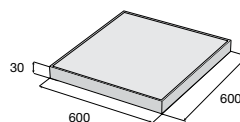

~~991,00~~
891,90 Kč/m²