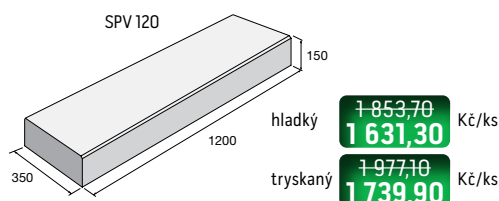

Ceny jsou uvedené s DPH již po slevě.