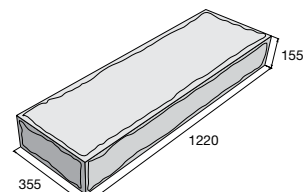

Schod BARK 1

hnědá ~~2 414,00~~
2 172,60 Kč/ks
ostatní b. ~~2 681,40~~
2 413,20 Kč/ks

Schod BARK 2

hnědá ~~1 292,30~~
1 163,10 Kč/ks
ostatní b. ~~1 436,30~~
1 292,60 Kč/ks

Schod FURIE 1

přírodní ~~2 806,00~~
2 525,40 Kč/ks
ostatní b. ~~3 147,20~~
2 832,50 Kč/ks