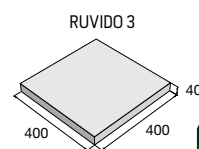

~~256,50~~
218,00 Kč/m²