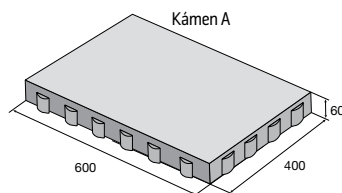

přírodní colormix Piano colormix Kamelo colormix Arido

CALIPSO

přírodní ~~568,70~~
483,40 Kč/m²

ostatní b. ~~660,70~~
561,60 Kč/m²

Ceny jsou uvedené s DPH již po slevě.

Dlažba PIANETA

povrch hladký, reliéfní