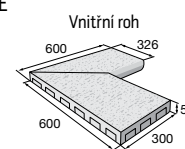

~~745,40~~
670,80 Kč/ks