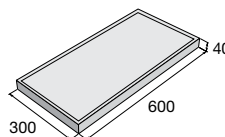

~~992,70~~
794,30 Kč/m²