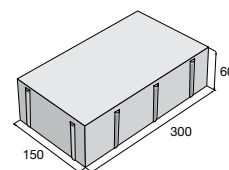

až **13%**
SLEVA

Dlažba HOLLAND VII

HOLLAND VII MIX – povrch hladký

přírodní colormix Piano colormix Alba colormix Galo

HOLLAND VII

přírodní ~~521,50~~
453,70 Kč/m²

ostatní b. ~~605,00~~
544,50 Kč/m²

až **20%**
SLEVA

Dlažba MARMOLA

povrch hladký

přírodní colormix Piano colormix Domino colormix Nuevo colormix Kamelo

Kámen A

Kámen C

Kámen B

přírodní ~~544,50~~
462,80 Kč/m²

ostatní barvy ~~718,70~~
575,00 Kč/m²

Upozornění: Sestava 3 kamenů. Jednotlivé kameny nelze dodávat samostatně.

15%
SLEVA

Dlažba CALIPSO

CALIPSO – povrch hladký

přírodní colormix Piano colormix Kamelo colormix Arido

CALIPSO

přírodní ~~568,70~~
483,40 Kč/m²

ostatní b. ~~660,70~~
561,60 Kč/m²

Ceny jsou uvedené s DPH již po slevě.