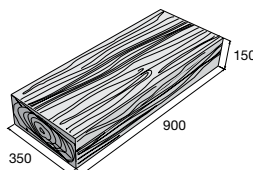

Schod BARK 1

hnědá ~~2 414,00~~
2 172,60 Kč/ks
ostatní b. ~~2 681,40~~
2 413,20 Kč/ks