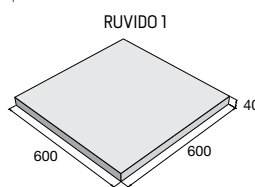

~~562,70~~
478,30 Kč/m²

~~256,50~~
218,00 Kč/m²

~~382,40~~
325,00 Kč/m²

~~281,90~~
239,60 Kč/m²

Ceny jsou uvedené s DPH již po slevě.

Zdicí systém LINE BLOCK

povrch hladký

přírodní bílá černá Corten