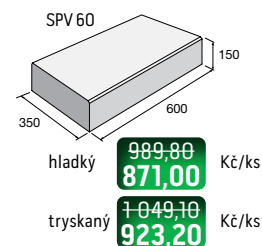

Ceny jsou uvedené s DPH již po slevě.