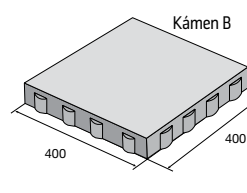

přírodní colormix Piano colormix Kamelo colormix Arido

CALIPSO

přírodní ~~568,70~~
483,40 Kč/m²

ostatní b. ~~660,70~~
561,60 Kč/m²

Ceny jsou uvedené s DPH již po slevě.

Dlažba PIANETA

povrch hladký, reliéfní