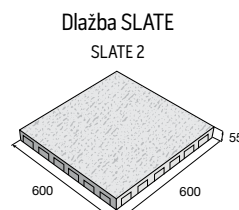

povrch reliéfní/kartáčovaný
krémová, bílá, antracitová

~~991,00~~
891,90 Kč/m²

**10%
SLEVA**

Dlažba a bazénové lemy SLATE

povrch reliéfní

slonovinová

~~978,90~~
881,00 Kč/ks

~~653,40~~
588,10 Kč/ks